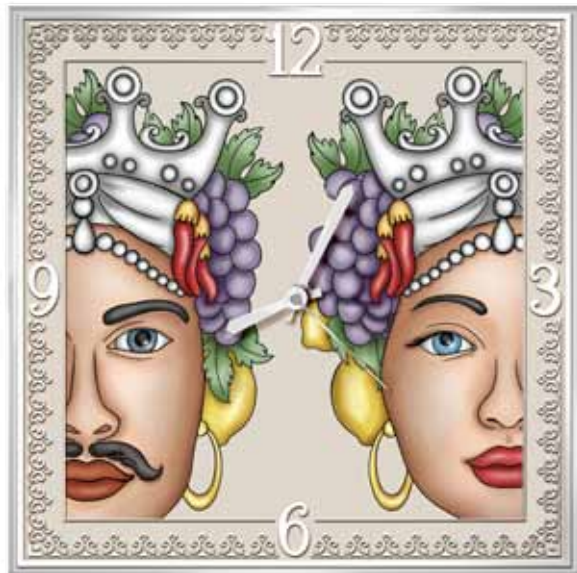

## TESTE DI MORO

**TESTE DI MORO**  
Intorno all'anno 1600,  
una bellissima fanciulla palermitana  
e un giovane Moro si innamorano follemente,  
sopraggiunti da un'ardente passione ed  
un corrispettivo sentimento.  
Il giovane però nasconde un gravoso segreto:  
madre e figli lo attendevano nella terra d'origine  
nella quale egli doveva fare ritorno.  
La fanciulla distrutta da quell'amore tradito,

TESTE DI MORO

TM001B 13x18

TM012B 20X25

TM002B d 13

TESTE DI MORO

TM004B 14X14

TM003B 40X40

TESTE DI MORO

TM006B 24x18

TM007B h 33  
(con vaso in vetro all'interno)

TM005B 27x27

TM008B h 35

TESTE DI MORO

TM001 13x18

TM012 20x25

TM002 d 13

TM003 40X40

TM004 14X14

TESTE DI MORO

TM006 24x18

TM007 h 33

(con vaso in vetro all'interno)

TM005 27x27

TM008 h 35