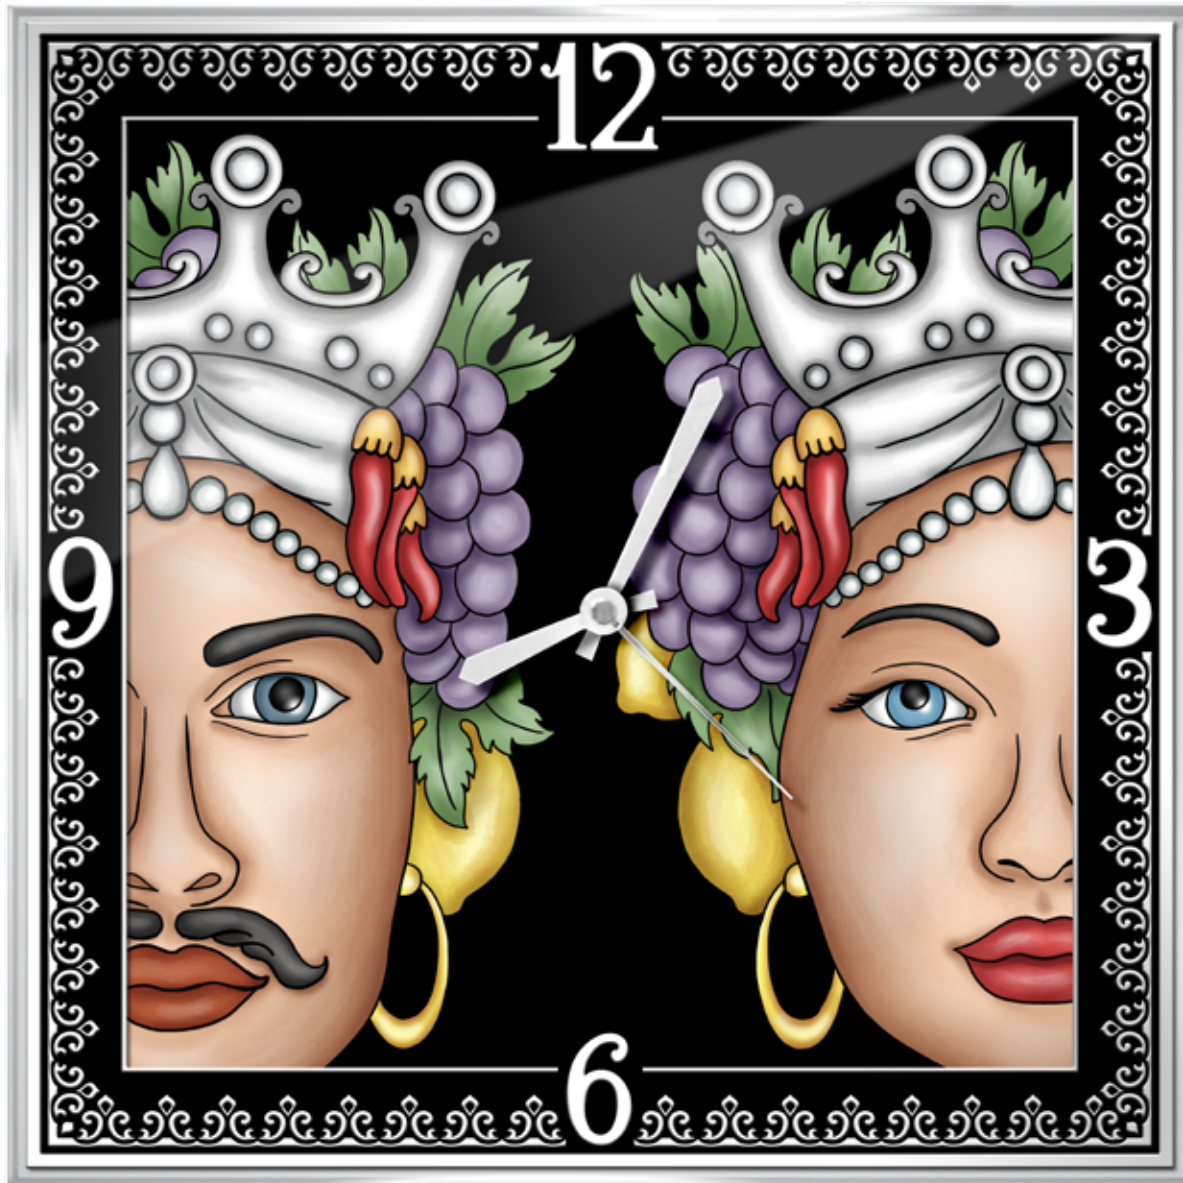

## TESTE DI MORO

**TESTE DI MORO**  
Intorno all'anno 1600,  
una bellissima fanciulla palermitana  
e un giovane Moro si innamorano follemente,  
sopraggiunti da un'ardente passione ed  
un corrispettivo sentimento.  
Il giovane però nasconde un gravoso segreto:  
madre e figli lo attendevano nella terra d'origine  
nella quale egli doveva fare ritorno.  
La fanciulla distrutta da quell'amore tradito,

TM006B 24x18

TM007B h 33  
(con vaso in vetro all'interno)

TM005B 27x27

TM008B h 35

TESTE DI MORO

TM001 13x18

TM012 20x25

TM002 d 13

TM003 40X40

TM004 14X14

TESTE DI MORO

TM006 24x18

TM007 h 33

(con vaso in vetro all'interno)

TM005 27x27

TM008 h 35