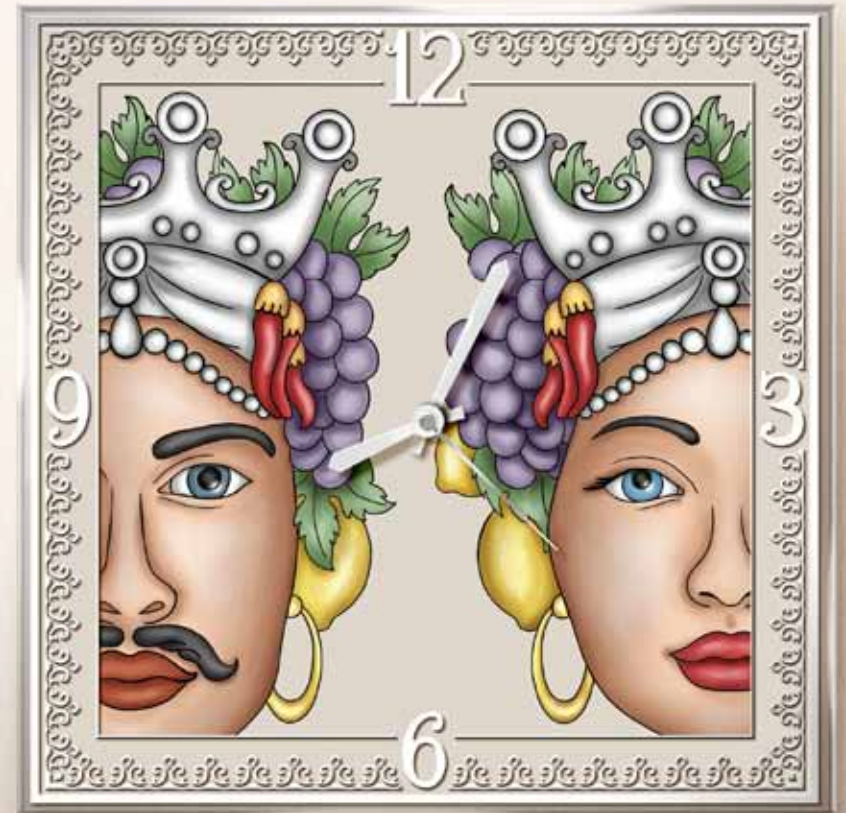

## TESTE DI MORO

**TESTE DI MORO**  
Intorno all'anno 1600,  
una bellissima fanciulla palermitana  
e un giovane Moro si innamorano follemente,  
sopraggiunti da un'ardente passione ed  
un corrispettivo sentimento.  
Il giovane però nasconde un gravoso segreto:  
madre e figli lo attendevano nella terra d'origine  
nella quale egli doveva fare ritorno.  
La fanciulla distrutta da quell'amore tradito,

TESTE DI MORO

TM001B 13x18

TM012B 20X25

TM002B d 13

TESTE DI MORO

TM004B 14X14

TM003B 40X40

TESTE DI MORO

TM006B 24x18

TM007B h 33  
(con vaso in vetro all'interno)

TM005B 27x27

TM008B h 35

TESTE DI MORO

TM001 13x18

TM012 20x25

TM002 d 13

TM003 40X40

TM004 14X14

TESTE DI MORO

TM006 24x18

TM007 h 33

(con vaso in vetro all'interno)

TM005 27x27

TM008 h 35