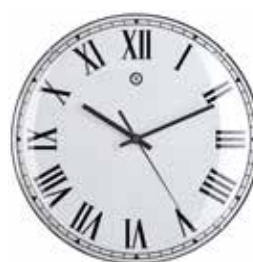

8188

wand- tischuhr, ziffernblatt: folie weiss,
ziffern: schwarz

wall-table clock, dial: foil white,
digits color: black