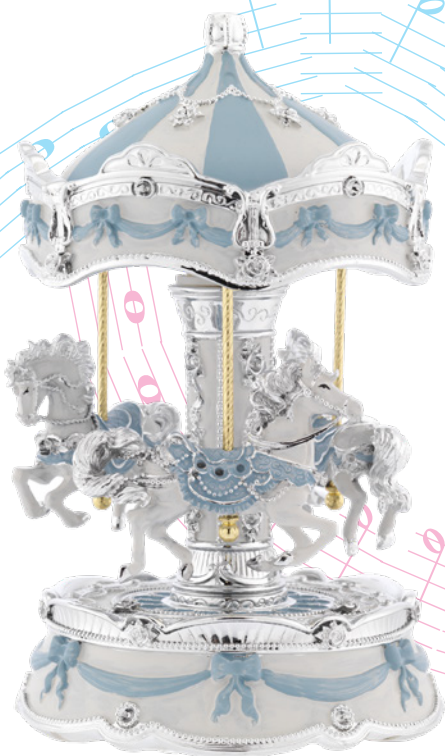

# giostre musicali in ceramica

B 4190-02 A  
cm 10x20

B 4190-01 A  
cm 9x16

*melodia top  
quality  
twinkle twinkle little star*

B 4190-01 R  
cm 9x16

B 4190-02 R  
cm 10x20

*giostre musicali  
in ceramica*

**NEW**

**B 4189-02 A**  
cm 13x22

**B 4189-01 A**  
cm 11x19

**B 4189-02 R**  
cm 13x22

**B 4189-01 R**  
cm 11x19

*melodia top  
quality*  
*twinkle twinkle little star*